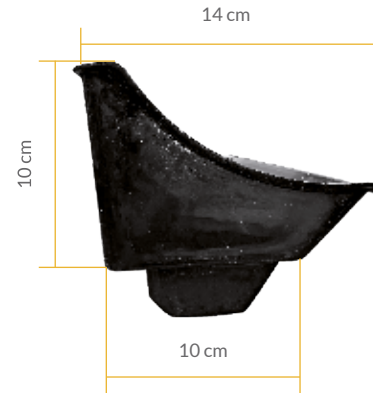

INFRAESTRUCTURA VERDE

Sistema Cangurü para Jardines Verticales de **HELECHO S.A.S.**

Carrera 14B No.109-45, Bogotá - Colombia
629 55 64 - 314 393 09 66
www.helecho.co
info@helecho.co

CANGURÜ

Qué es Cangurü

Cangurü es el recipiente de plástico pos-consumo (PEAD 100% reciclado) de hidrocultura con diseño versátil, donde se pueden cultivar plantas ornamentales o de consumo humano, que integran zonas verdes a los espacios en los que convivimos.

Medidas

Compuesto y Características

- Plástico Reciclado con certificación de utilización de material reciclado Pos-Consumo.
- Durabilidad y mayor ciclo de vida (30 años en adelante)
- Peso por unidad de 0.34 Kg. sin cultivo
- Peso promedio por m² con cultivo de 35kg a 45kg
- Mayor eficiencia en el riego con ahorro en consumo de agua sobre sistemas hidropónicos
- Sustrato inerte para mejor adaptación y ciclo de vida de la vegetación.
- Mayor densidad de plantas por m² (50 a 60 unidades), esto hace que el **Jardín Vertical** se vea verde desde el día uno.
- Facilidad en retiro de módulo para realizar inspecciones detrás de la superficie.
- Reservario de Agua.

Sistema de Soporte

- Perfil Cangurü H:2,44m
- Lámina galvanizada cal18.
- Desarrollo 4cm x 244 cm con 20 guías de soporte y perforaciones de ¼" para soporte.
- Se puede utilizar en muros de concreto, mampostería, madera y metal.
- Dilatación entre Muro y perfil: 1.5cm.