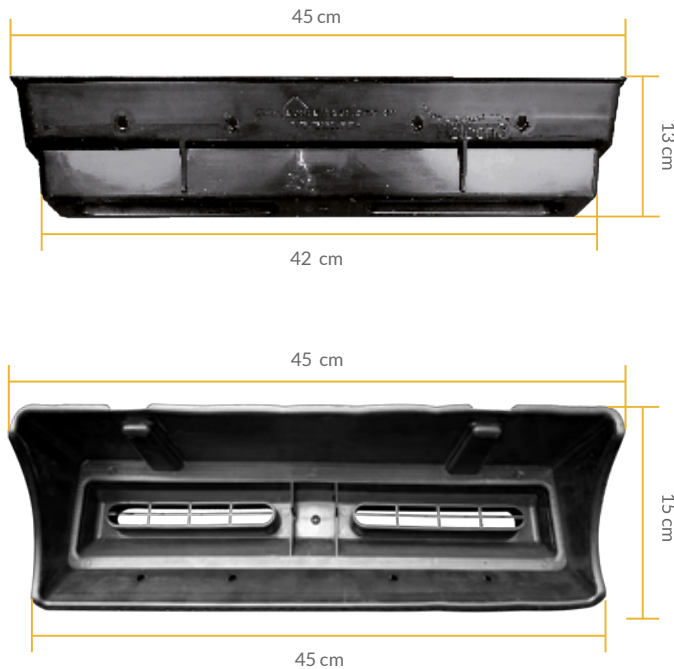

Cangurü es el recipiente de plástico pos-consumo (PEAD 100% reciclado) de hidrocultura con diseño versátil, donde se pueden cultivar plantas ornamentales o de consumo humano, que integran zonas verdes a los espacios en los que convivimos.

Medidas

Compuesto y Características

- Plástico Reciclado con certificación de utilización de material reciclado Pos-Consumo.
- Durabilidad y mayor ciclo de vida (30 años en adelante)
- Peso por unidad de 0.34 Kg. sin cultivo
- Peso promedio por m² con cultivo de 35kg a 45kg
- Mayor eficiencia en el riego con ahorro en consumo de agua sobre sistemas hidropónicos
- Sustrato inerte para mejor adaptación y ciclo de vida de la vegetación.
- Mayor densidad de plantas por m² (50 a 60 unidades), esto hace que el **Jardín Vertical** se vea verde desde el día uno.
- Facilidad en retiro de módulo para realizar inspecciones detrás de la superficie.
- Reservario de Agua.

Sistema de Soporte

- Perfil Cangurü H:2,44m
- Lámina galvanizada cal18.
- Desarrollo 4cm x 244 cm con 20 guías de soporte y perforaciones de ¼" para soporte.
- Se puede utilizar en muros de concreto, mampostería, madera y metal.
- Dilatación entre Muro y perfil: 1.5cm.